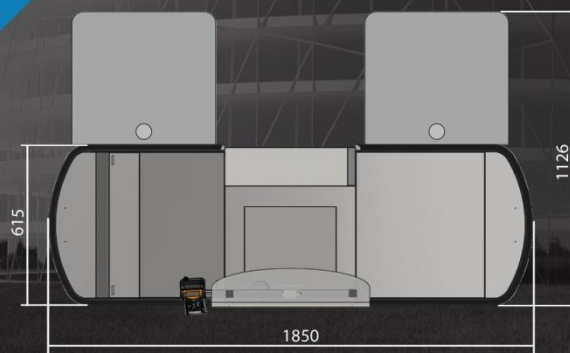

> Technická data

Barvy
katalog RAL

Certifikát
CE

Hmotnost
20 kg

Šířka	Délka	Výška
1126	1850	832

LINE SX SX 22

- > LINIE SX moderní modulová konstrukce
- > vstřícnost a pohodlí pro zákazníka
- > variabilita a řešení ergonomie pracovního místa pro pokladní
- > posuvný pás nebo rolny