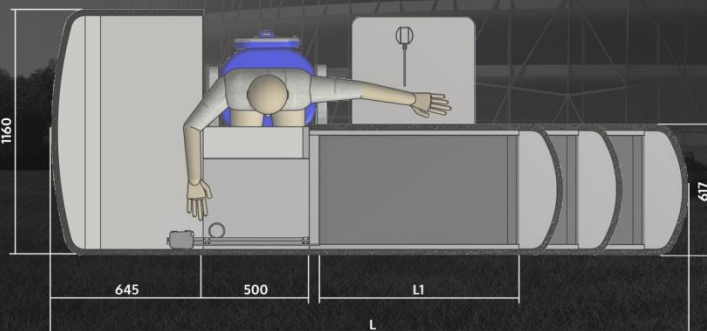

Hmotnost
80-110 kg

Napájení
230V / 50Hz

Max zatížení pásu
40 kg / bm

Hlučnost
do 65dB

Certifikát CE

Barvy
katalog RAL

Délka	Délka pásu	Výška
2400	900	870
2700	1200	
3000	1500	
3300	1800	
3600	2100	

LINIE ACX