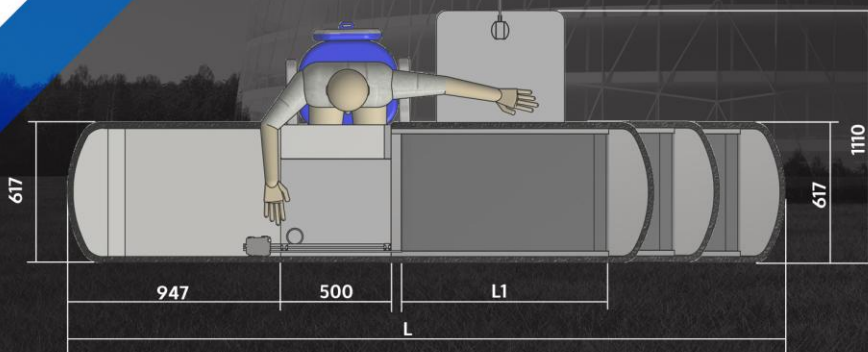

LINIE GKX

GKX 03

- > LINIE GKX moderní řešení pro diskonty a hypermarkety
- > variabilita a řešení
- > vstřícnost a pohodlí pro zákazníka
- > ergonomie pracovního místa pro pokladní

> Technická data

Výkon
110W

Rychlost posuvu
16 cm / s

Hmotnost
80-110 kg

Napájení
230V / 50Hz

Max zatížení pásu
40 kg / bm

Hlučnost
do 65dB

Certifikát CE

Barvy
katalog RAL

Délka	Délka pásu	Výška
2650	900	870
2950	1200	
3250	1500	
3550	1800	
3850	2100