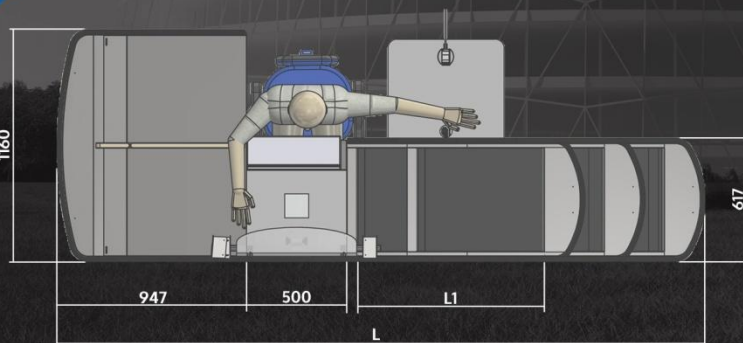

Hmotnost
80-110 kg

Napájení
230V / 50Hz

Max zatížení pásu
40 kg / bm

Hlučnost
do 65dB

Certifikát CE

Barvy
katalog RAL

Délka	Délka pásu	Výška
2650	900	870
2950	1200	
3250	1500	
3550	1800	
3850	2100	

LINIE ACX