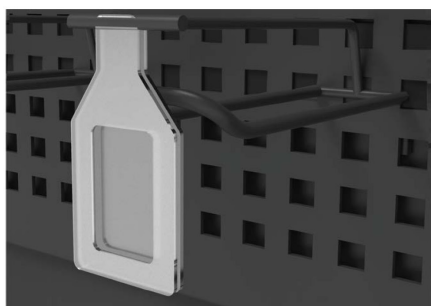

⑤ Nastavitelný držák pro PINPAD uchycený ke krytu

⑥ Police pro zpoplatněné tašky

⑦ Věšák pro zpoplatněné reklamní tašky

⑧ Drátěná police pro impulsní zboží

⑨ Perforovaný úchyt pro věšáky na impulsní prodej - 2 řady

10 Háček na impulsní produkty

11 Závěsná cenovka pro háček na impulsní produkty

12 Police na tašku, usnadňující balení nákupů

13 Police na tiskárnu

14 Prostřední police stanoviště pokladní D=500 mm

15 Uzamykatelná zásuvka na klíč pro pokladní