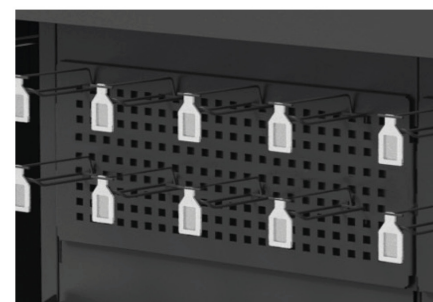

⑤ Nastavitelný držák pro PINPAD uchycený ke krytu

⑥ Police pro zpoplatněné tašky

⑦ Věšák pro zpoplatněné reklamní tašky

⑧ Drátěná police pro impulsní zboží

⑨ Perforovaný úchyt pro věšáky na impulsní prodej - 2 řady

10 Háček na impulsní produkty

11 Závěsná cenovka pro háček na impulsní produkty

12 Police na tašku, usnadňující balení nákupů

13 Police na tiskárnu

14 Prostřední police stanoviště pokladní D=500 mm

15 Uzamykatelná zásuvka na klíč pro pokladní