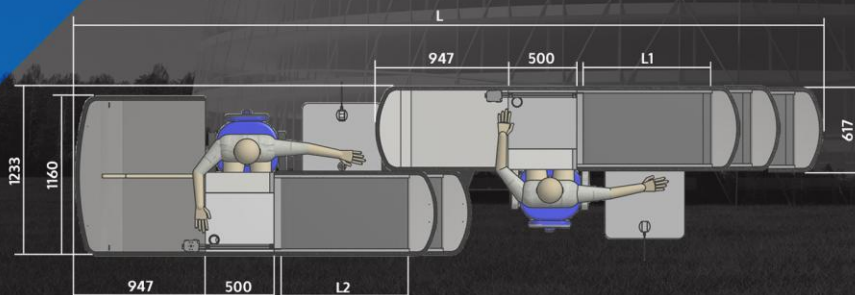

LINIE GKX

GKX 58

- > LINIE GKX moderní řešení pro diskonty a hypermarkety
- > variabilita a řešení
- > vstřícnost a pohodlí pro zákazníka
- > ergonomie pracovního místa pro pokladní

> Technická data

Výkon
110W

Rychlost posuvu
16 cm / s

Hmotnost
160-120 kg

Napájení
230V / 50Hz

Max zatížení pásu
40 kg / bm

Hlučnost
do 65dB

Certifikát CE

Barvy
katalog RAL

Délka	Délka pásu	Výška
4800	900	870
5100	1200	
5400	1500	
5700	1800	
6000	2100