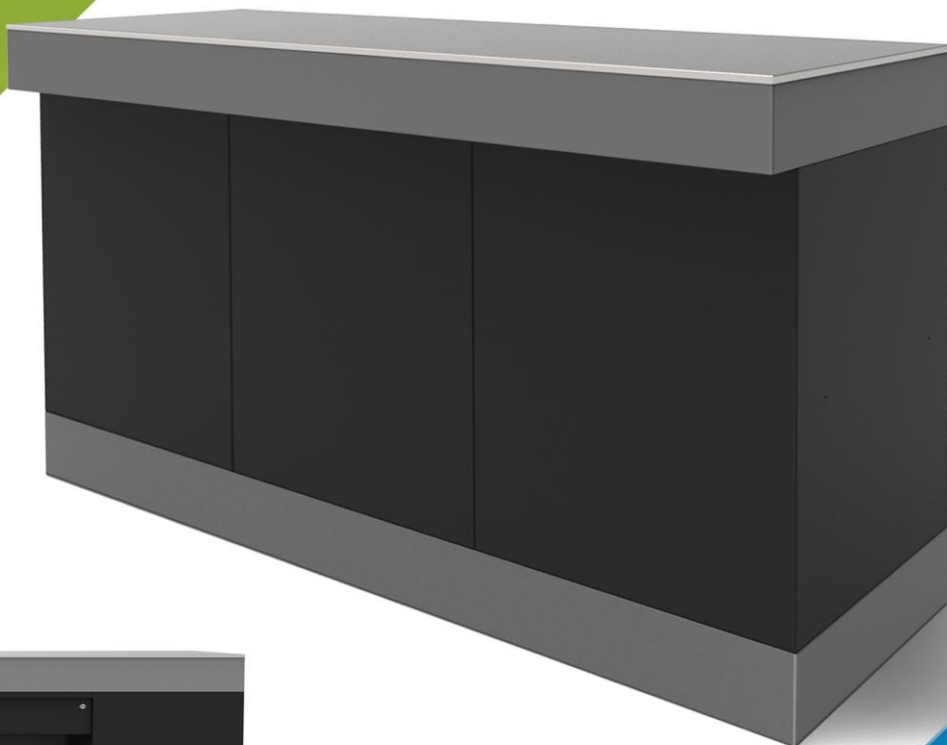

LINIE HX

HX 152

- > LINIE HX moderní modulová konstrukce
- > variabilita a řešení
- > vstřícnost a pohodlí pro zákazníka
- > ergonomie pracovního místa pro pokladní

* pohled ze strany pokladní

> Technická data

Barvy
katalog RAL

Certifikát CE

Hmotnost
20 kg

Šířka	Délka	Výška
570	1500	930

500	500	500	570
1500