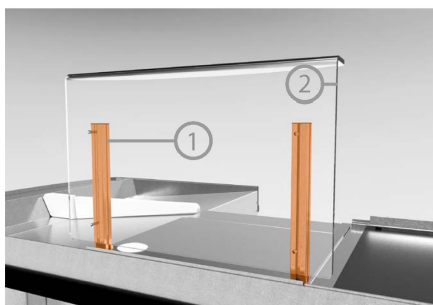

Hmotnost
160-220 kg

Napájení
230V / 50Hz

Max zatížení pásu
40 kg / bm

Hlučnost
do 65dB

Certifikát CE

Barvy
katalog RAL

Délka	Délka pásu	Výška
4800	900	870
5100	1200	
5400	1500	
5700	1800	
6000	2100	

- ① Úchyt k upevnění plexi krytu
na pracovní ploše (2 kusy)