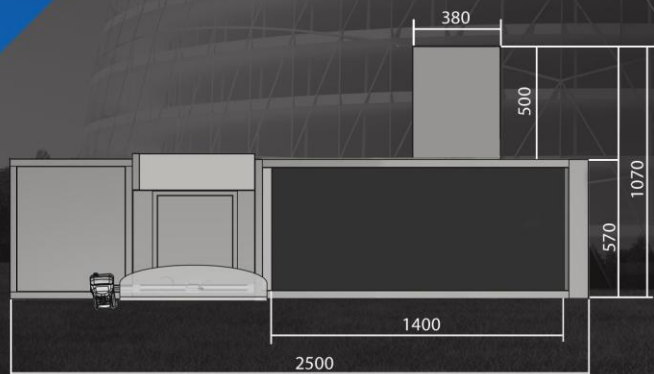

Šířka	Délka	Výška
1070	2500	930

LINIE HX

HX 150

- > LINIE HX moderní modulová konstrukce
- > variabilita a řešení
- > vstřícnost a pohodlí pro zákazníka
- > ergonomie pracovního místa pro pokladní

* pohled ze strany pokladní