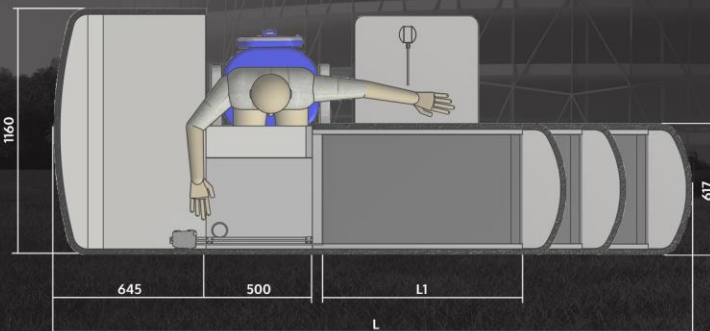

LINIE GKX

GKX 05

- > LINIE GKX moderní řešení pro diskonty a hypermarkety
- > variabilita a řešení
- > vstřícnost a pohodlí pro zákazníka
- > ergonomie pracovního místa pro pokladní

> Technická data

Výkon
110W

Rychlost posuvu
16 cm / s

Hmotnost
80-110 kg

Napájení
230V / 50Hz

Max zatížení pásu
40 kg / bm

Hlučnost
do 65dB

Certifikát CE

Barvy
katalog RAL

Délka	Délka pásu	Výška
2400	900	870
2700	1200	
3000	1500	
3300	1800	
3600	2100