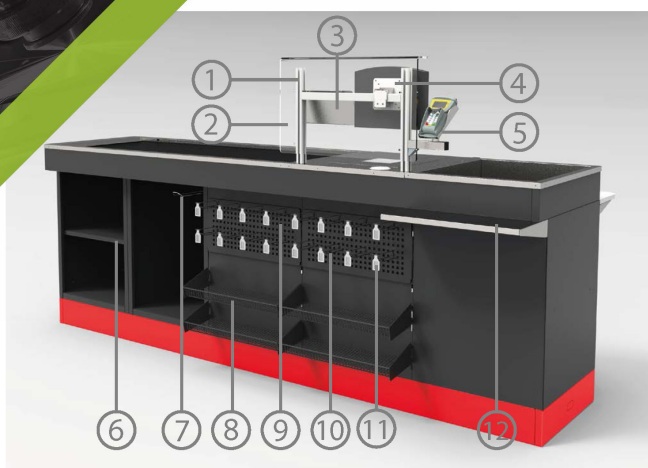

- > LINIE HX moderní modulová konstrukce
- > variabilita a řešení
- > vstřícnost a pohodlí pro zákazníka
- > ergonomie pracovního místa pro pokladní

> Technická data

Barvy
katalog RAL

Certifikát CE

Hmotnost
20 kg

Šířka	Délka	Výška
900	1560	890

① Úchyt k upevnění krytu plexi krytu na pracovní ploše (2 ks)

② Plexi kryt s policí na drobné

③ Police pro klávesnici uchycená ke krytu

④ Držák pro monitor uchycený ke krytu