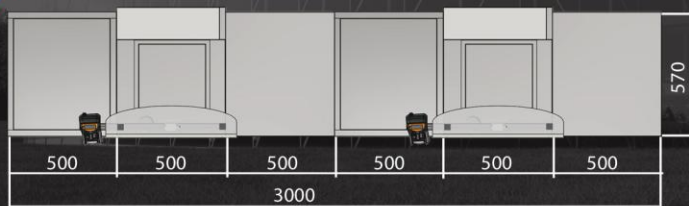

* pohled ze strany pokladní

➤ Technická data

Barvy
katalog RAL

Certifikát CE

Hmotnost
40 kg

Šířka	Délka	Výška
570	3000	930

LINIE HX

HX 155