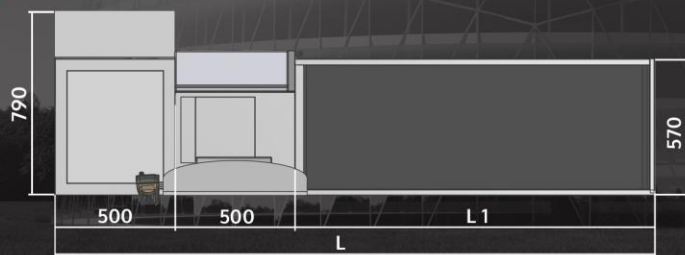

L	L1	Výška
2500	900	130
3000	1400	

LINIE RX

RX 30

- > LINIE RX ideální řešení pro zabudování
- > variabilita a řešení
- > vstřícnost a pohodlí pro zákazníka
- > vysoký standard a ergonomie pracovního místa pro pokladní