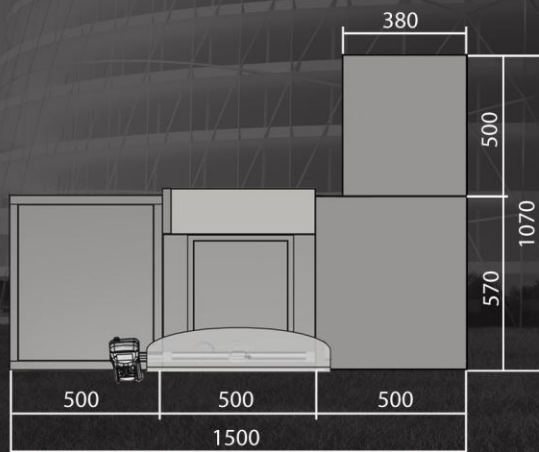

* pohled ze strany pokladní

➤ Technická data

Barvy
katalog RAL

Certifikát CE

Hmotnost
40 kg

Šířka	Délka	Výška
570	3000	930

LINIE HX

HX 155

Certifikát CE

Hmotnost
30 kg

Šířka	Délka	Výška
1070	1500	930

LINIE HX

HX 156

- > LINIE HX moderní modulová konstrukce
- > variabilita a řešení
- > vstřícnost a pohodlí pro zákazníka
- > ergonomie pracovního místa pro pokladní

* pohled ze strany pokladní

> Technická data

Šířka	Délka	Výška
1070	1500	930

Barvy
katalog RAL

Certifikát CE

Hmotnost
30 kg

LINIE HX

HX 50