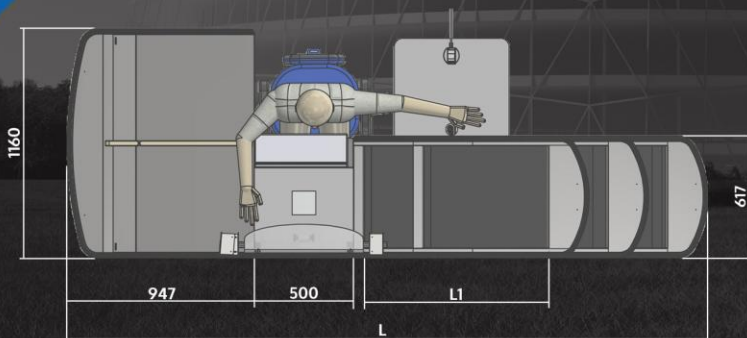

LINIE GKX

GKX 01

- > LINIE GKX moderní řešení pro diskonty a hypermarkety
- > variabilita a řešení
- > vstřícnost a pohodlí pro zákazníka
- > ergonomie pracovního místa pro pokladní

> Technická data

Výkon
110W

Rychlost posuvu
16 cm / s

Hmotnost
80-110 kg

Napájení
230V / 50Hz

Max zatížení pásu
40 kg / bm

Hlučnost
do 65dB

Certifikát CE

Barvy
katalog RAL

Délka	Délka pásu	Výška
2650	900	870
2950	1200	
3250	1500	
3550	1800	
3850	2100