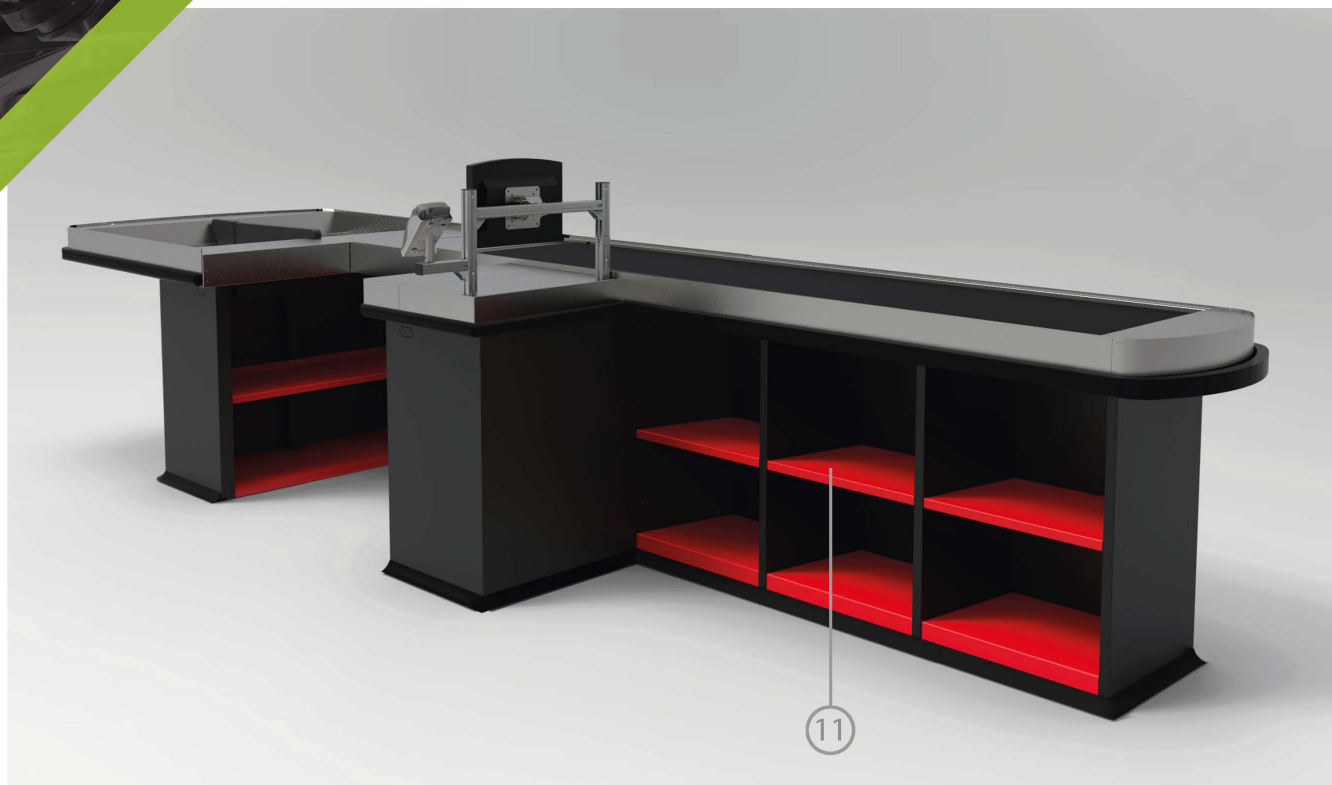

①① Modul dvou polic pro zpoplatněné tašky