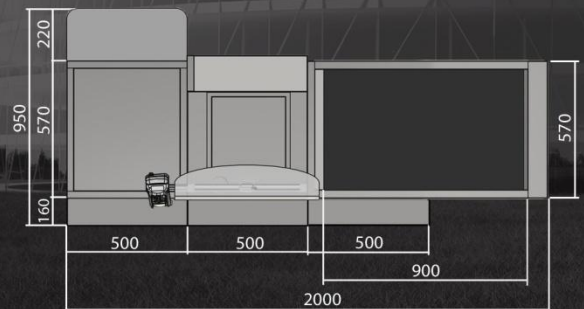

Barvy
katalog RAL

Šířka	Délka	Výška
950	2000	930

LINIE HCX HCX 201

LINIE HCX moderní
modulová konstrukce

variabilita a řešení

vstřícnost a
pohodlí pro
zákazníka

ergonomie
pracovního místa
pro pokladní

* pohled ze strany pokladní