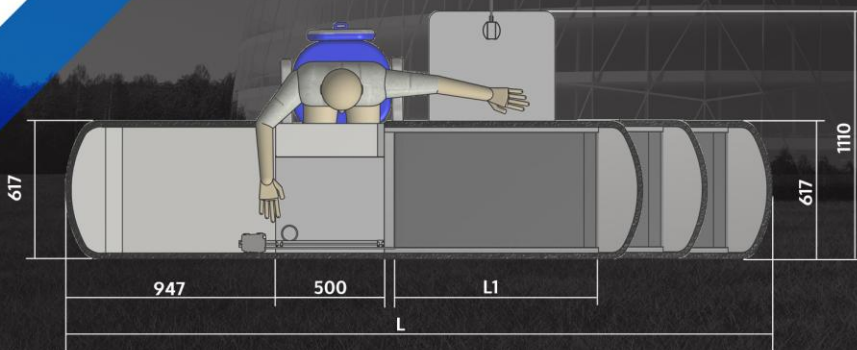

Hmotnost
80-110 kg

Napájení
230V / 50Hz

**Max zatížení
pásu**
40 kg / bm

Hlučnost
do 65dB

Certifikát CE

Barvy
katalog RAL

Délka	Délka pásu	Výška
2650	900	870
2950	1200	
3250	1500	
3550	1800	
3850	2100	

LINIE ACX