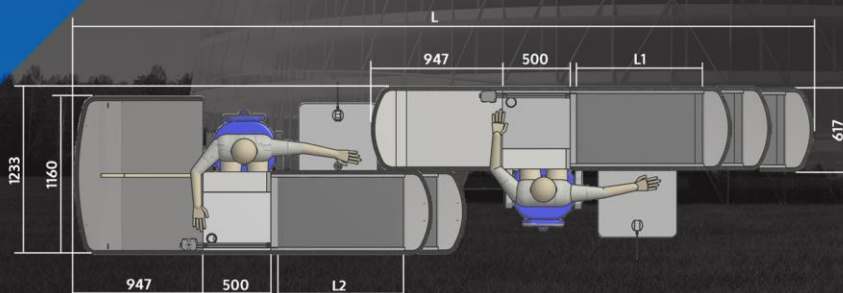

LINIE ACX

ACX 28

LINIE ACX moderní

- > modulová konstrukce
- > variabilita a řešení
- > vstřícnost a pohodlí pro zákazníka
- > ergonomie pracovního místa pro pokladní

> Technická data

Výkon
110W

Rychlost posuvu
16 cm / s

Hmotnost
160-220 kg

Napájení
230V / 50Hz

Max zatížení pásu
40 kg / bm

Hlučnost
do 65dB

Certifikát CE

Barvy
katalog RAL

Délka	Délka pásu	Výška
4800	900	870
5100	1200	
5400	1500	
5700	1800	
6000	2100