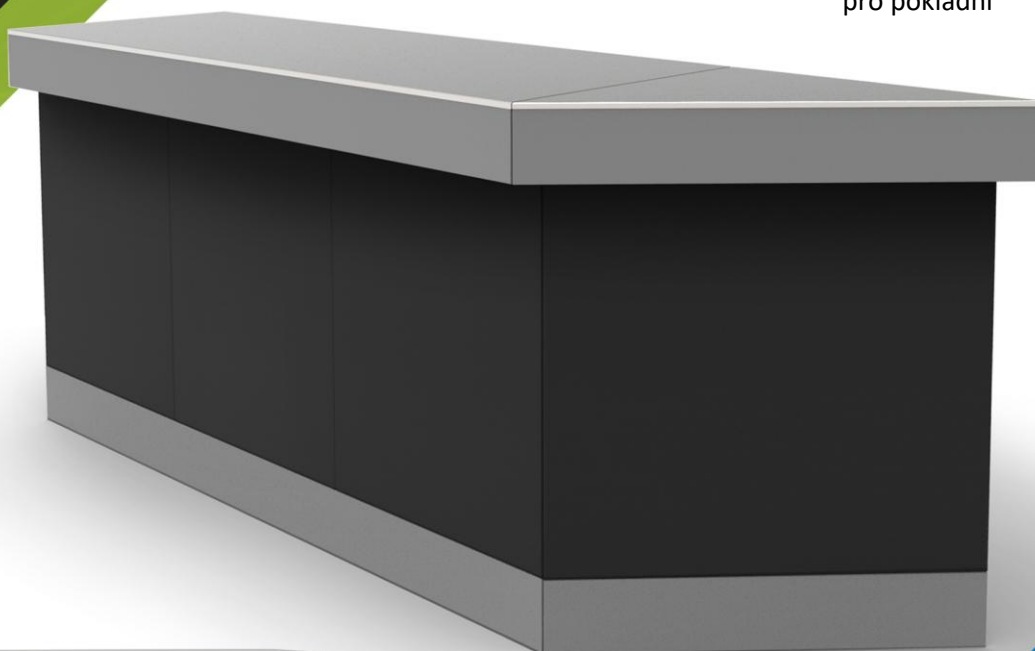

Certifikát CE

Hmotnost
20 kg

Šířka	Délka	Výška
570	1500	930

500	500	500	570
1500			

LINIE HX

HX 153

- > LINIE HX moderní modulová konstrukce
- > variabilita a řešení
- > vstřícnost a pohodlí pro zákazníka
- > ergonomie pracovního místa pro pokladní