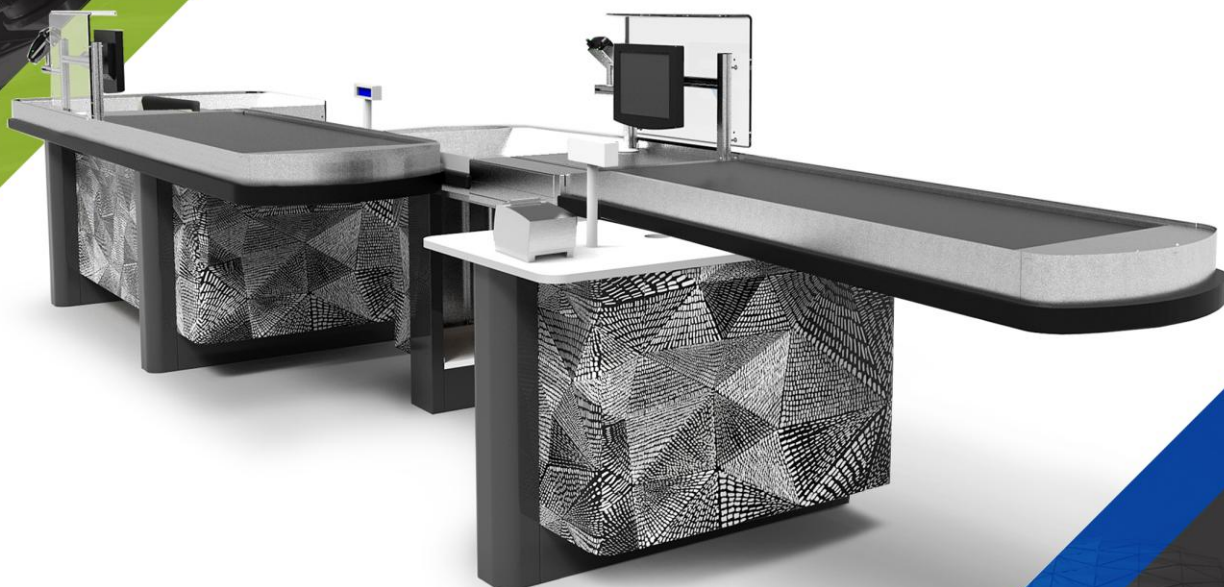

LINIE ACX

ACX 28

LINIE ACX moderní

- > modulová konstrukce
- > variabilita a řešení
- > vstřícnost a pohodlí pro zákazníka
- > ergonomie pracovního místa pro pokladní

> Technická data

Výkon
110W

Rychlost posuvu
16 cm / s

Hmotnost
160-220 kg

Napájení
230V / 50Hz

Max zatížení pásu
40 kg / bm

Hlučnost
do 65dB

Certifikát CE

Barvy
katalog RAL

Délka	Délka pásu	Výška
4800	900	870
5100	1200	
5400	1500	
5700	1800	
6000	2100