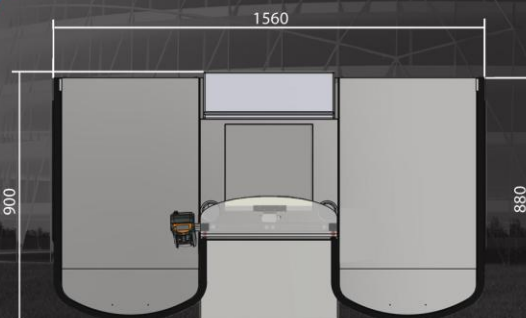

LINIE HX

HX 90

- > LINIE HX moderní modulová konstrukce
- > variabilita a řešení
- > vstřícnost a pohodlí pro zákazníka
- > ergonomie pracovního místa pro pokladní

> Technická data

Barvy
katalog RAL

Certifikát CE

Hmotnost
20 kg

Šířka	Délka	Výška
900	1560	890