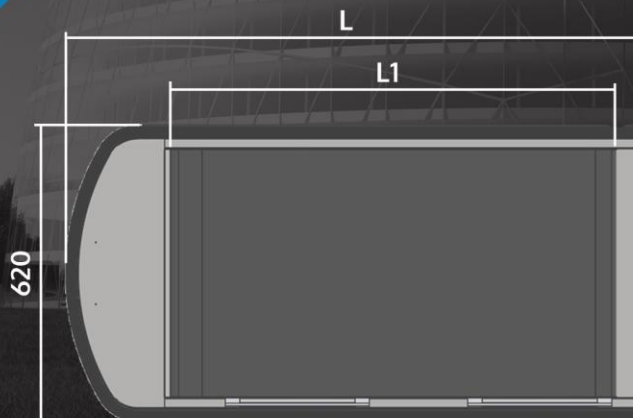

L	L1	Výška
1200	900	140
1500	1200	
1800	1500	

LINIE RCX

RCX 30

- > LINIE RCX ideální řešení pro zabudování
- > variabilita a řešení
- > vstřícnost a pohodlí pro zákazníka
- > vysoký standard a ergonomie pracovního místa pro pokladní