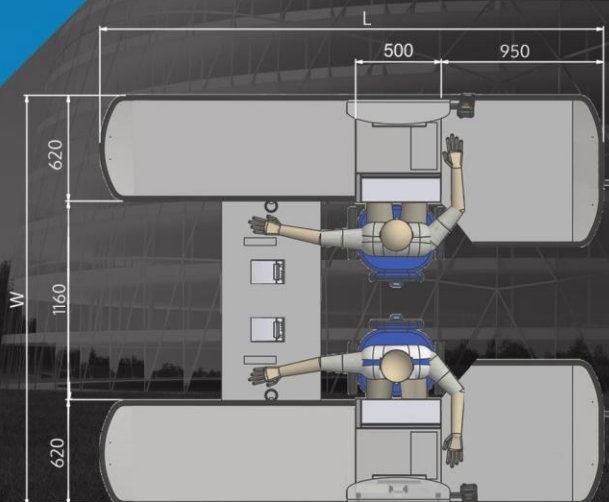

> Technická data

Hmotnost
160 – 220 kg

Barvy
katalog RAL

Certifikát
CE

Délka	Šířka	Výška
2600	2400	870

LINIE SX

SX 62

- > LINIE SX moderní modulová konstrukce
- > vstřícnost a pohodlí pro zákazníka
- > variabilita a řešení ergonomie pracovního místa
- > pro pokladní
- > posuvný pás nebo rolny