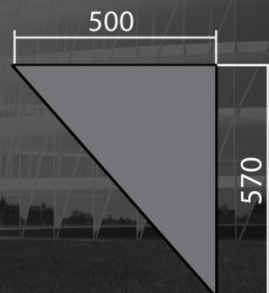

* pohled od strany pokladní

> Technická data

 **Barvy**
katalog RAL

 **Hmotnost**
8 kg

Certifikát CE

Šířka	Délka	Výška
500	500	720

LINIE HX

HX 52

Certifikát CE

Hmotnost
10 kg

Šířka	Délka	Výška
570	500	930

LINIE HX

HX 53

- > LINIE HX moderní modulová konstrukce
- > variabilita a řešení
- > vstřícnost a pohodlí pro zákazníka
- > ergonomie pracovního místa pro pokladní