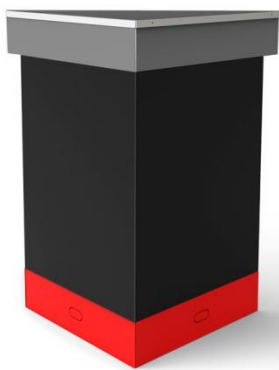

LINIE HX

HX 52

- > LINIE HX moderní modulová konstrukce
- > variabilita a řešení
- > vstřícnost a pohodlí pro zákazníka
- > ergonomie pracovního místa pro pokladní

* pohled od strany pokladní

> Technická data

Barvy
katalog RAL

Certifikát CE

Hmotnost
10 kg

Šířka	Délka	Výška
570	500	930