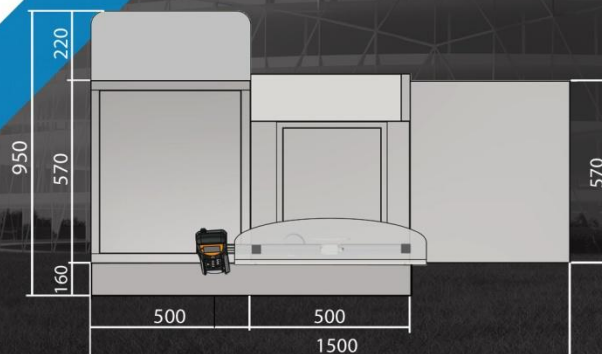

Šířka	Délka	Výška
1070	2500	930

LINIE HX

HX 150

- > LINIE HX moderní modulová konstrukce
- > variabilita a řešení
- > vstřícnost a pohodlí pro zákazníka
- > ergonomie pracovního místa pro pokladní

* pohled ze strany pokladní

> Technická data

Barvy
katalog RAL

Certifikát CE

Hmotnost
20 kg

Šířka	Délka	Výška
950	1500	930

LINIE HX HX 151

- > LINIE HX moderní modulová konstrukce
- > variabilita a řešení
- > vstřícnost a pohodlí pro zákazníka
- > ergonomie pracovního místa pro pokladní

* pohled ze strany pokladní

Šířka	Délka	Výška
950	1500	930

> Technická data

Barvy
katalog RAL

Certifikát CE

Hmotnost
20 kg

LINIE HX

HX 152