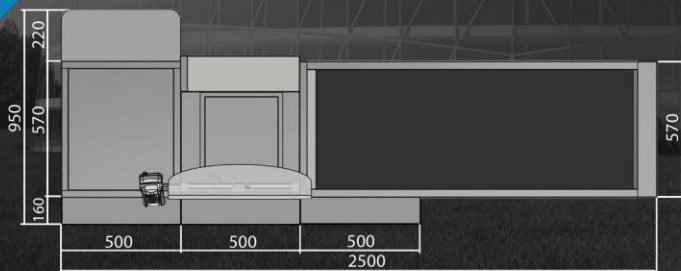

Šířka	Délka	Výška
950	2500	930

LINIE HCX HCX 251

- > LINIE HCX moderní modulková konstrukce
- > variabilita a řešení
- > vstřícnost a pohodlí pro zákazníka
- > ergonomie pracovního místa pro pokladní

*

> Technická data