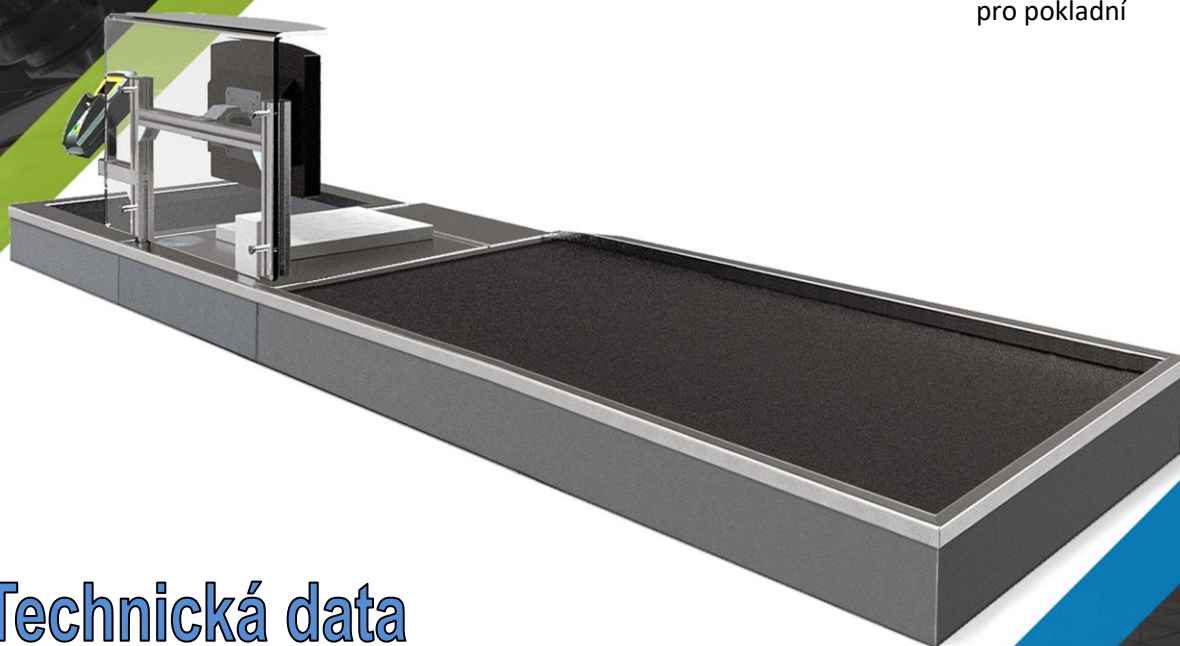

> Technická data

Výkon
110W

Rychlost posuvu
16 cm / s

Hmotnost
17 - 30 kg

Napájení
230V / 50Hz

Max zatížení pásu
40 kg / bm

Hlučnost
do 65dB

Certifikát CE

L	L1	Výška
1200	900	140
1500	1200	
1800	1500	

LINIE RCX

RCX 30

- > LINIE RCX ideální řešení pro zabudování
- > variabilita a řešení
- > vstřícnost a pohodlí pro zákazníka
- > vysoký standard a ergonomie pracovního místa pro pokladní