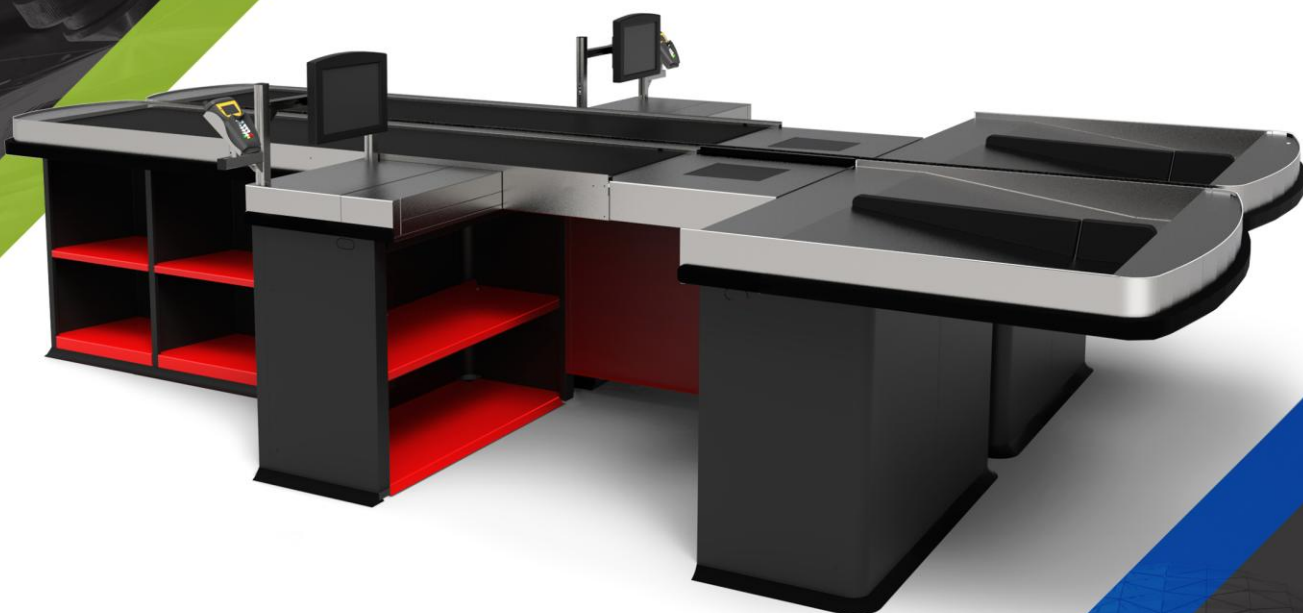

LINIE GKX

GKX CC TWIN

> LINIE GKX moderní řešení pro diskonty a hypermarkety

> vstřícnost a pohodlí pro zákazníka

> variabilita a řešení

> ergonomie pracovního místa pro pokladní

> Technická data

Výkon
110W

Rychlost posuvu
16 cm / s

Hmotnost
240-320 kg

Napájení
230V / 50Hz

Max zatížení pásu
80 kg / bm

Hlučnost
do 65dB

Certifikát CE

Barvy
katalog RAL

Délka	Délka pásu	Výška
4050	2100	870
3750	1800	
3450	1500