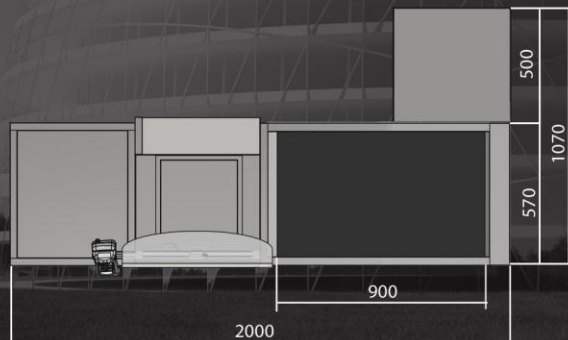

LINIE HCX HCX 201

LINIE HCX moderní
modulová konstrukce

variabilita a řešení

vstřícnost a
pohodlí pro
zákazníka

ergonomie
pracovního místa
pro pokladní

Technická data

Výkon
110W

**Rychlost
posuvu**
16 cm / s

Hmotnost
40 kg

Napájení
230V / 50Hz

**Max zatížení
pásu**
40 kg / bm

Šířka	Délka	Výška
1070	2000	930

Hlučnost
do 65dB

Certifikát CE

Barvy
katalog RAL