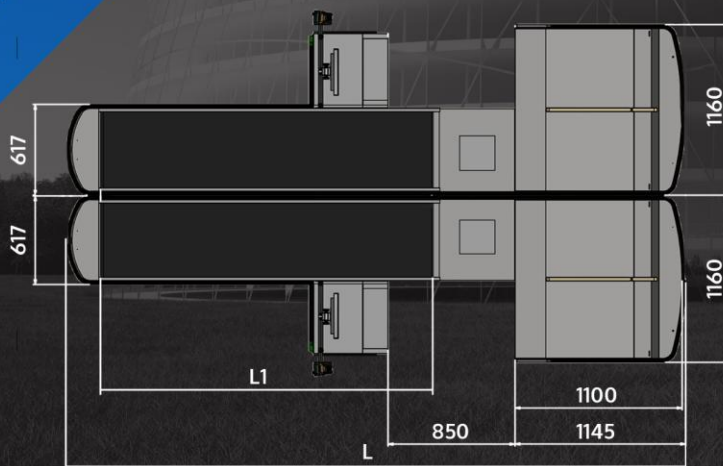

Hmotnost
240-320 kg

Napájení
230V / 50Hz

Max zatížení pásu
80 kg / bm

Hlučnost
do 65dB

Certifikát CE

Barvy
katalog RAL

Délka	Délka pásu	Výška
4050	2100	870
3750	1800	
3450	1500	

LINIE DOX