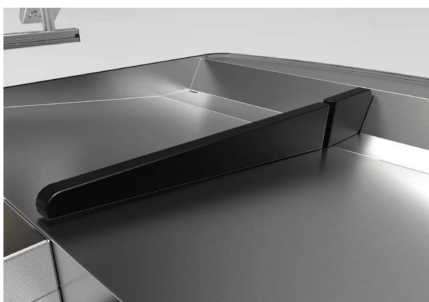

- ⑨ Zbožový dělič