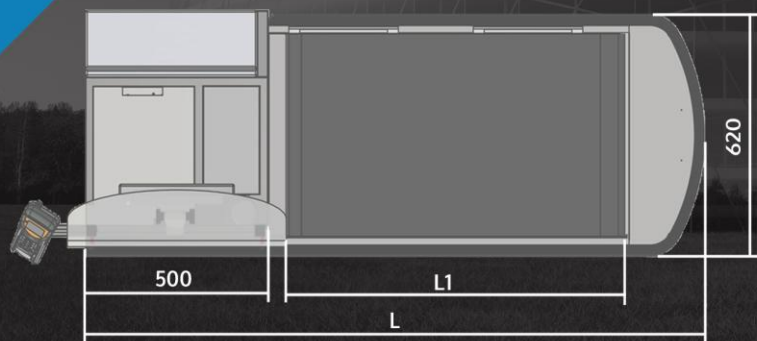

L	L1	Výška
1700	900	140
2000	1200	
2300	1500	

LINIE RCX

RCX 21

- > LINIE RCX ideální řešení pro zabudování
- > variabilita a řešení
- > vstřícnost a pohodlí pro zákazníka
- > vysoký standard a ergonomie pracovního místa pro pokladní