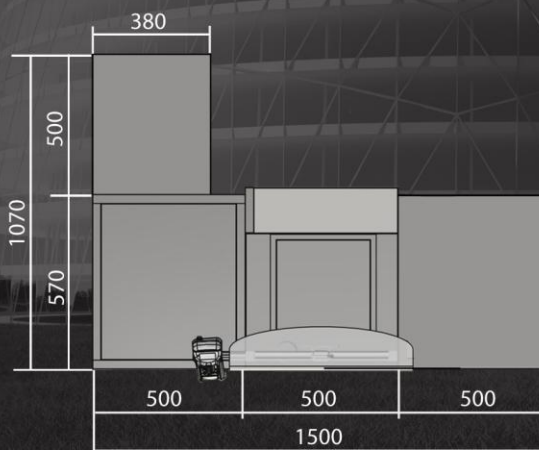

* pohled ze strany pokladní

> Technická data

Šířka	Délka	Výška
1070	1500	930

Barvy
katalog RAL

Certifikát CE

Hmotnost
30 kg

LINIE HX

HX 50