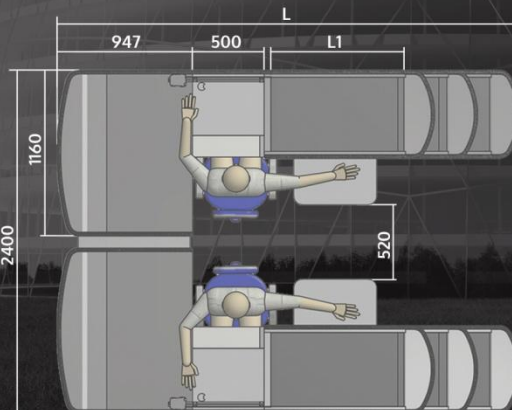

Hmotnost
160-220 kg

Napájení
230V / 50Hz

Max zatížení pásu
40 kg / bm

Hlučnost
do 65dB

Certifikát CE

Barvy
katalog RAL

Délka	Délka pásu	Výška
2650	900	870
2950	1200	
3250	1500	
3550	1800	
3850	2100	

LINIE ACX