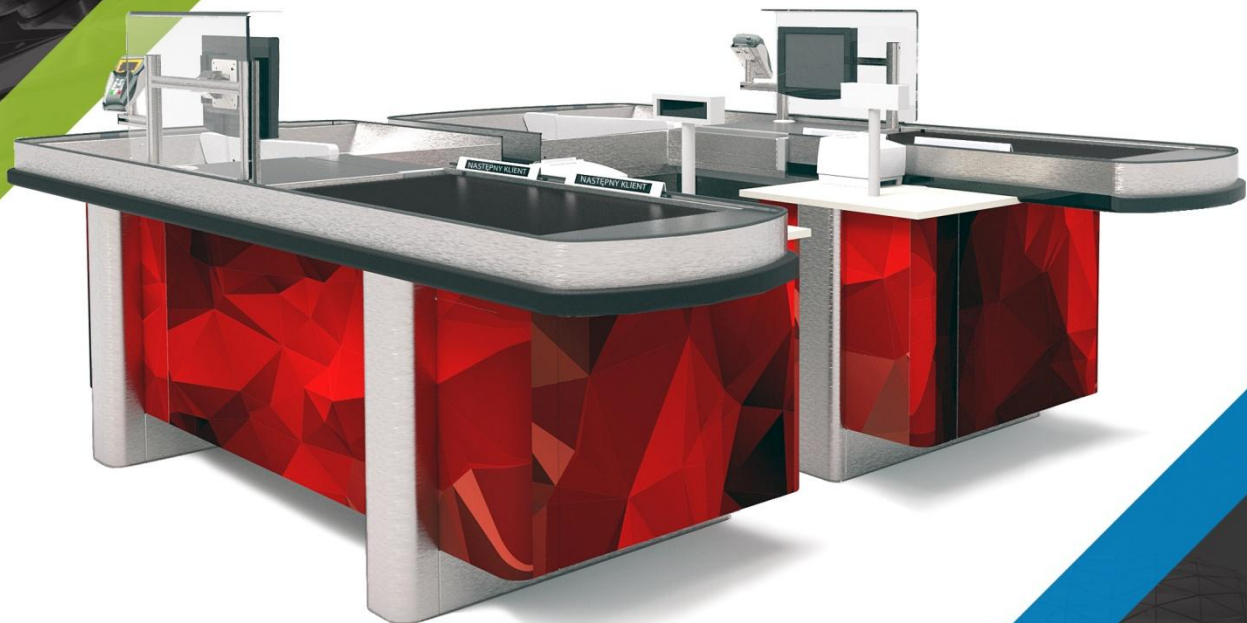

LINIE ACX

ACX 22

- > LINIE ACX moderní modulová konstrukce
- > variabilita a řešení
- > vstřícnost a pohodlí pro zákazníka
- > ergonomie pracovního místa pro pokladní

> Technická data

Výkon
110W

Rychlost posuvu
16 cm / s

Hmotnost
160-220 kg

Napájení
230V / 50Hz

Max zatížení pásu
40 kg / bm

Hlučnost
do 65dB

Certifikát CE

Barvy
katalog RAL

Délka	Délka pásu	Výška
2650	900	870
2950	1200	
3250	1500	
3550	1800	
3850	2100