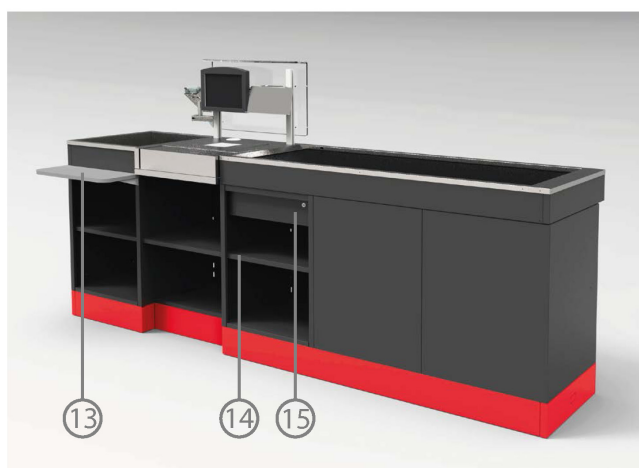

Certifikát CE

Hmotnost
10 kg

Šířka	Délka	Výška
570	500	930

LINIE HX

HX 53

- > LINIE HX moderní modulová konstrukce
- > variabilita a řešení
- > vstřícnost a pohodlí pro zákazníka
- > ergonomie pracovního místa pro pokladní

* pohled ze strany pokladní

> Technická data

Barvy
katalog RAL

Hmotnost
10 kg

Certifikát CE

Šířka	Délka	Výška
570	500	930

LINIE HX

HX 90

- > LINIE HX moderní modulová konstrukce
- > variabilita a řešení
- > vstřícnost a pohodlí pro zákazníka
- > ergonomie pracovního místa pro pokladní

> Technická data

Barvy
katalog RAL

Certifikát CE

Hmotnost
20 kg

Šířka	Délka	Výška
900	1560	890

① Úchyt k upevnění krytu plexi krytu na pracovní ploše (2 ks)

② Plexi kryt s policí na drobné

③ Police pro klávesnici uchycená ke krytu

④ Držák pro monitor uchycený ke krytu