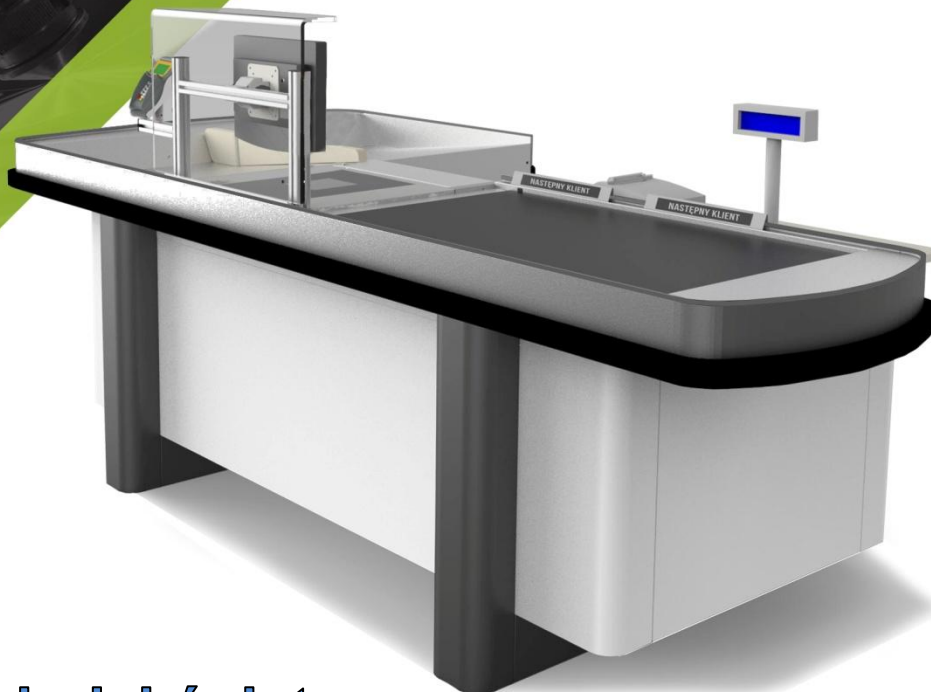

ACX 03

> LINIE ACX moderní
modulová
konstrukce

> variabilita a řešení

> vstřícnost a
pohodlí pro
zákazníka

> ergonomie
pracovního místa
pro pokladní

> Technická data

Výkon
110W

**Rychlost
posuvu**
16 cm / s

ACX 05

- > LINIE ACX moderní modulová konstrukce
- > variabilita a řešení
- > vstřícnost a pohodlí pro zákazníka
- > ergonomie pracovního místa pro pokladní

> Technická data

Výkon
110W

Rychlost posuvu
16 cm / s