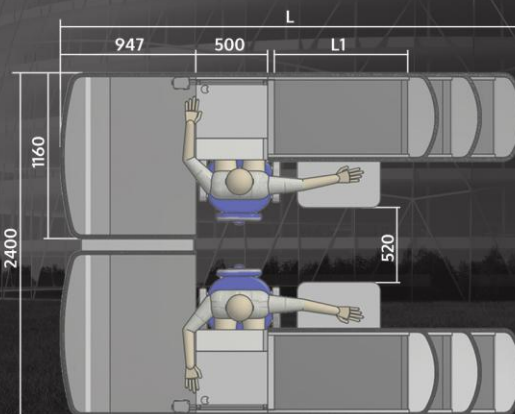

> Technická data

Výkon
110W

Rychlost posuvu
16 cm / s

Hmotnost
160-120 kg

Napájení
230V / 50Hz

Max zatížení pásu
40 kg / bm

Hlučnost
do 65dB

Certifikát CE

Barvy
katalog RAL

Délka	Délka pásu	Výška
2650	900	870
2950	1200	
3250	1500	
3550	1800	
3850	2100