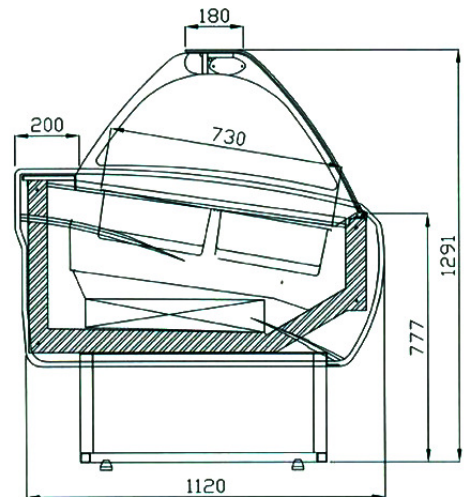

GALAXY W-DL PP/U

Rozměr: hloubka 1170 mm / typ ECO 990 mm
 Rozsah vnitřních teplot: **-14°C do -22°C** (teplota okolí +25°C a vlhkosti do 60%)

Chladivo: **R 290**

Agregát: úsporný **chladicí vnitřní**

Chlazení: **dynamické (ventilované)**

PŘÍSLUŠENSTVÍ ZA DOPLATEK: registrátor s naprogramováním, kolečka, zmrzlinové GN

MODEL	Počet GN	Rozměr (mm)	Výstavní plocha (m ²)	Hmotnost (kg)	Cena Kč bez DPH
W-09 DL U ECO	9 ks	d1155 x hl.930 mm	0,70	165	117.410,-
W-12 DL PP	12 x 5,2 L	d1155 x hl.1170 mm	0,70	185	167.210,-
W-16 DL PP	16 x 5,2 L	d1465 x hl.1170 mm	1,06	230	185.990,-
W-18 DL PP	18 x 5,2 L	D1690 x hl. 1170 mm			206.800,-
Zmrzlinová gastronádoba / 1 ks					700,-
Sada koleček					3.490,-

MALIBU W-DL

Rozměr: hloubka 1120 mm

Rozsah vnitřních teplot: **-14°C do -22°C**

(teplota okolí +25°C a vlhkosti do 60%)

Chladivo: **R 290**

Agregát: úsporný **chladicí vnitřní (vestavěný)**

Chlazení: **dynamické (ventilované)**

PŘÍSLUŠENSTVÍ ZA DOPLATEK:

Teplotní registrátor s naprogramováním, kolečka, zmrzlinové gastronádoby

Označení modelu	Počet GN	Délka	Výstavní plocha (m2)	Cena Kč bez DPH
W-12DL	12 x 5,2 L	1155	0,70	148 570,-
W-12DL + GN	12 x 5,2 L	1155	0,70	156.970,-
W-16DL	16 x 5,2 L	1465	1,06	167.850,-
W-16DL + GN	16 x 5,2 L	1465	1,06	179.050,-
Zmrzlinová gastronádoba / 1 ks				700,-
Sada koleček				3.490,-