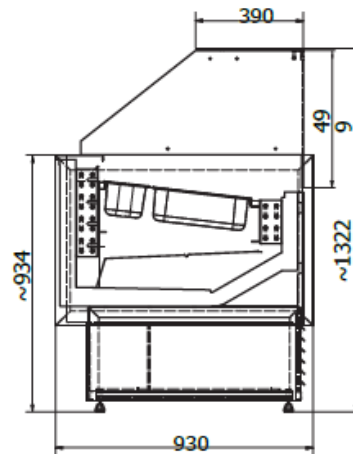

GALAXY W-DL PP/U

Rozměr: hloubka 1170 mm / typ ECO 990 mm
 Rozsah vnitřních teplot: **-14°C do -22°C** (teplota okolí +25°C a vlhkosti do 60%)

Chladivo: **R 290**

Agregát: úsporný **chladicí vnitřní**

Chlazení: **dynamické (ventilované)**

Napájení: **230V / 50Hz**

- verze PP – teleskopický zdvih skel
- verze U – výklopné sklo
- stojan na gastronádoby
- osvětlení cukrářskou zářivkou
- LED osvětlení
- pracovní plocha nerezová
- vnější korpus s práškovým nástřikem
- elektronický digitální termostat s displejem
- ekologická izolace z PU pěny, odtávání – **automatické**, vnitřní digitální teploměr, stavitelné nožky, odtok kondenzátu do sběrné vaničky, noční roleta

PŘÍSLUŠENSTVÍ ZA DOPLATEK: registrátor s naprogramováním, kolečka, zmrzlinové GN

MODEL	Počet GN	Rozměr (mm)	Výstavní plocha (m ²)	Hmotnost (kg)	Cena Kč bez DPH
W-09 DL U ECO	9 ks	d1155 x hl.930 mm	0,70	165	117.410,-
W-12 DL PP	12 x 5,2 L	d1155 x hl.1170 mm	0,70	185	167.210,-
W-16 DL PP	16 x 5,2 L	d1465 x hl.1170 mm	1,06	230	185.990,-
W-18 DL PP	18 x 5,2 L	D1690 x hl. 1170 mm			206.800,-
Zmrzlinová gastronádoba / 1 ks					700,-
Sada koleček					3.490,-

MALIBU W-DL

Rozměr: hloubka 1120 mm

Rozsah vnitřních teplot: **-14°C do -22°C**

(teplota okolí +25°C a vlhkosti do 60%)

Chladivo: **R 290**

Agregát: úsporný **chladicí vnitřní (vestavěný)**

Chlazení: **dynamické (ventilované)**