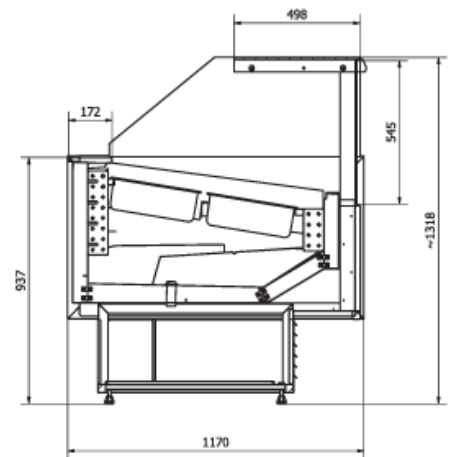

GALAXY W-DL PP/U

Rozměr: hloubka 1170 mm / typ ECO 990 mm
 Rozsah vnitřních teplot: **-14°C do -22°C** (teplota okolí +25°C a vlhkosti do 60%)

Chladivo: **R 290**

Agregát: úsporný **chladicí vnitřní**

Chlazení: **dynamické (ventilované)**

Napájení: **230V / 50Hz**

- verze PP – teleskopický zdvih skel
- verze U – výklopné sklo
- stojan na gastronádoby
- osvětlení cukrářskou zářivkou
- LED osvětlení
- pracovní plocha nerezová
- vnější korpus s práškovým nástřikem
- elektronický digitální termostat s displejem
- ekologická izolace z PU pěny, odtávání – **automatické**, vnitřní digitální teploměr, stavitelné nožky, odtok kondenzátu do sběrné vaničky, noční roleta

PŘÍSLUŠENSTVÍ ZA DOPLATEK: registrátor s naprogramováním, kolečka, zmrzlinové GN

MODEL	Počet GN	Rozměr (mm)	Výstavní plocha (m ²)	Hmotnost (kg)	Cena Kč bez DPH
W-09 DL U ECO	9 ks	d1155 x hl.930 mm	0,70	165	117.410,-
W-12 DL PP	12 x 5,2 L	d1155 x hl.1170 mm	0,70	185	167.210,-
W-16 DL PP	16 x 5,2 L	d1465 x hl.1170 mm	1,06	230	185.990,-
W-18 DL PP	18 x 5,2 L	D1690 x hl. 1170 mm			206.800,-
Zmrzlinová gastronádoba / 1 ks					700,-
Sada koleček					3.490,-

MALIBU W-DL

Rozměr: hloubka 1120 mm

Rozsah vnitřních teplot: **-14°C do -22°C**

(teplota okolí +25°C a vlhkosti do 60%)

Chladivo: **R 290**

Agregát: úsporný **chladicí vnitřní (vestavěný)**

Chlazení: **dynamické (ventilované)**