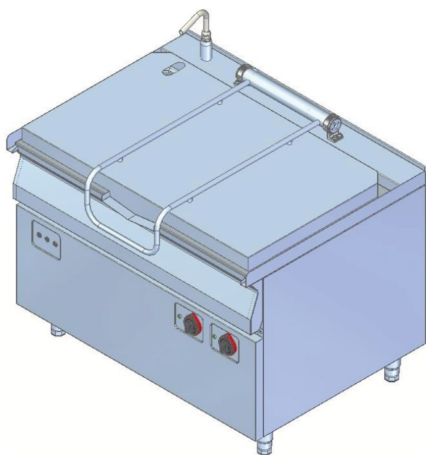

## Elektrická pánev 000.PE-025P

**40 860 Kč**

- Celkový příkon: 5,4 kW
- Pracovní objem: 37 L
- Pracovní plocha: 0,25 m<sup>2</sup>
- Napájení: 3 NPE 230/400V 50Hz
- Výklopná vana: manuální naklápění
- Rozměry: 700x600x850
- Plynulá regulace teploty: v rozmezí od 50 °C do 275 °C