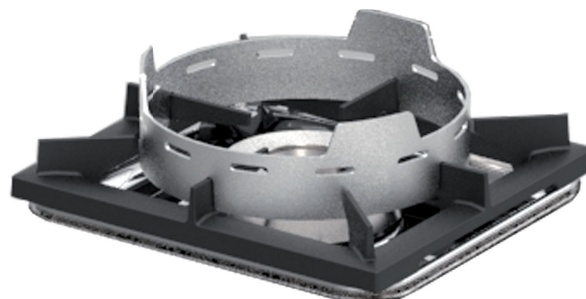

Podložka pod pánev WOK

- Ø Rozměry:: 250x75

1 810 Kč